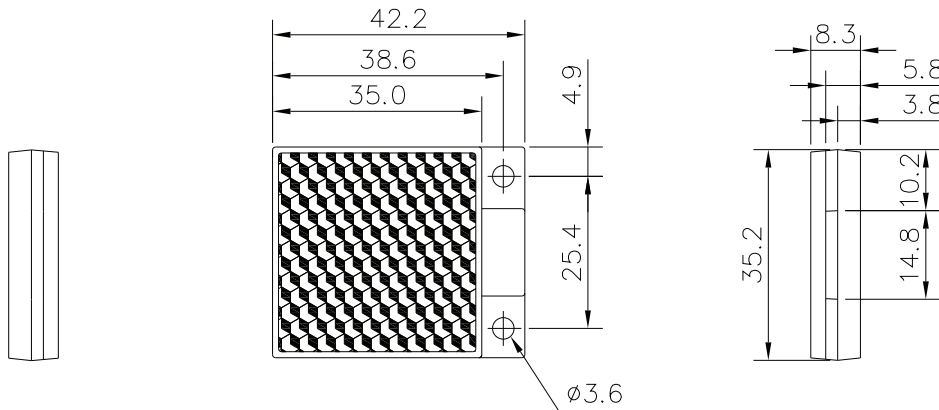

Photo Sensor
Area Sensor
Inductive Proximity Sensor
Capacitive Proximity Sensor
Timer / Counter
Others
Accessories

◆ Dimensions / 尺寸圖 :

- 2RA18- 90A Right Angle Reflector/ 直角反射鏡

- CTR10 Reflectors / 鏡片

Thickness 6 mm

- RR- 01 Reflectors / 鏡片

- RR- 03 Reflectors / 鏡片

◆ Dimensions / 尺寸圖 :

• RR- 03-01 Reflectors / 鏡片

• RR- 04 Reflectors / 鏡片

• RR-05 Reflectors / 鏡片

• MT-8808 : PK3 Slit Mask (0 Filter)  
/PK3偏光片(0度)

• MT-88081 : PK3 Slit Mask (90 Filter)  
/PK3偏光片(90度)