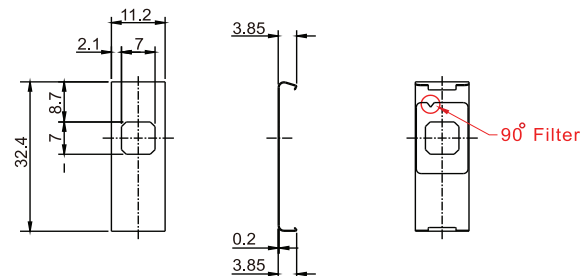

Photo Sensor
Area Sensor
Inductive Proximity Sensor
Capacitive Proximity Sensor
Timer / Counter
Others
Accessories

◆ Dimensions / 尺寸圖 :

- 2RA18- 90A Right Angle Reflector/ 直角反射鏡

- CTR10 Reflectors / 鏡片

Thickness 6 mm

- RR- 01 Reflectors / 鏡片

- RR- 03 Reflectors / 鏡片

◆ Dimensions / 尺寸圖 :

• RR- 03-01 Reflectors / 鏡片

• RR- 04 Reflectors / 鏡片

• RR-05 Reflectors / 鏡片

• MT-8808 : PK3 Slit Mask (0 Filter)  
/PK3偏光片(0度)

• MT-88081 : PK3 Slit Mask (90 Filter)  
/PK3偏光片(90度)