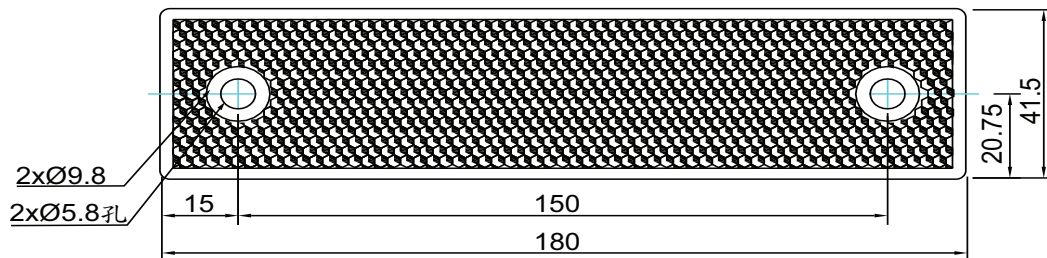

Photo Sensor
Area Sensor
Inductive Proximity Sensor
Capacitive Proximity Sensor
Timer / Counter
Others
Accessories

◆ Dimensions / 尺寸圖 :

- 2RA18- 90A Right Angle Reflector/ 直角反射鏡

- CTR10 Reflectors / 鏡片

Thickness 6 mm

- RR- 01 Reflectors / 鏡片

- RR- 03 Reflectors / 鏡片

◆ Dimensions / 尺寸圖 :

• RR- 03-01 Reflectors / 鏡片

• RR- 04 Reflectors / 鏡片

• RR-05 Reflectors / 鏡片

• MT-8808 : PK3 Slit Mask (0 Filter)  
/PK3偏光片(0度)

• MT-88081 : PK3 Slit Mask (90 Filter)  
/PK3偏光片(90度)