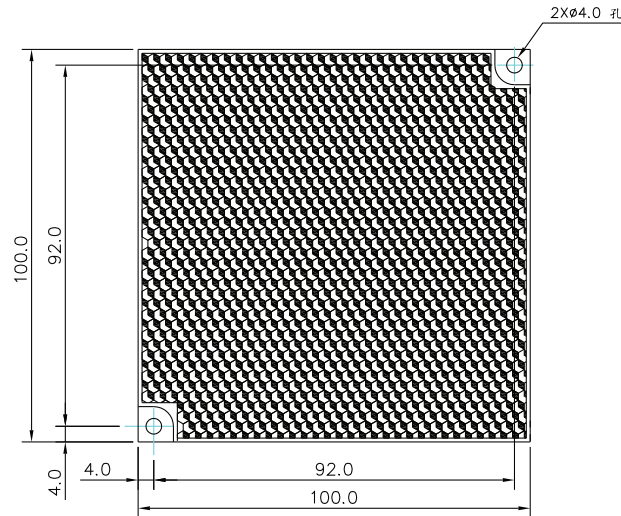

Photo Sensor
Area Sensor
Inductive Proximity Sensor
Capacitive Proximity Sensor
Timer / Counter
Others
Accessories

◆ Dimensions / 尺寸圖 :

- 2RA18- 90A Right Angle Reflector/ 直角反射鏡

- CTR10 Reflectors / 鏡片

Thickness 6 mm

- RR- 01 Reflectors / 鏡片

- RR- 03 Reflectors / 鏡片

◆ Dimensions / 尺寸圖 :

• RR- 03-01 Reflectors / 鏡片

• RR- 04 Reflectors / 鏡片

• RR-05 Reflectors / 鏡片

• MT-8808 : PK3 Slit Mask (0 Filter)  
/PK3偏光片(0度)

• MT-88081 : PK3 Slit Mask (90 Filter)  
/PK3偏光片(90度)