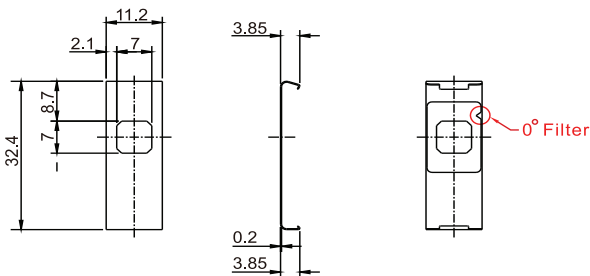

Photo Sensor
Area Sensor
Inductive Proximity Sensor
Capacitive Proximity Sensor
Timer / Counter
Others
Accessories

◆ Dimensions / 尺寸圖 :

- 2RA18- 90A Right Angle Reflector/ 直角反射鏡

- CTR10 Reflectors / 鏡片

Thickness 6 mm

- RR- 01 Reflectors / 鏡片

- RR- 03 Reflectors / 鏡片

◆ Dimensions / 尺寸圖 :

• RR- 03-01 Reflectors / 鏡片

• RR- 04 Reflectors / 鏡片

• RR-05 Reflectors / 鏡片

• MT-8808 : PK3 Slit Mask (0 Filter)  
/PK3偏光片(0度)

• MT-88081 : PK3 Slit Mask (90 Filter)  
/PK3偏光片(90度)