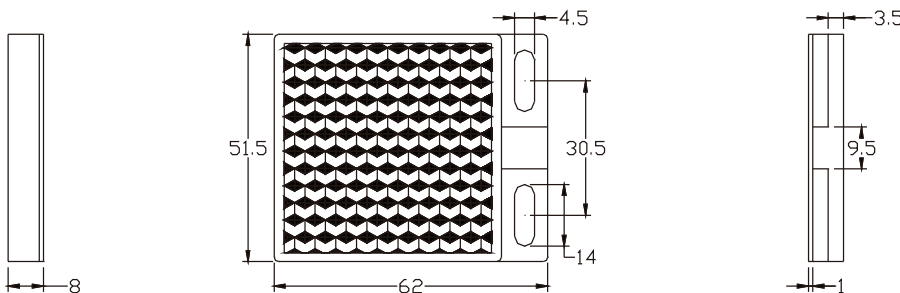

Photo Sensor
Area Sensor
Inductive Proximity Sensor
Capacitive Proximity Sensor
Timer / Counter
Others
Accessories

◆ Dimensions / 尺寸圖 :

- 2RA18- 90A Right Angle Reflector/ 直角反射鏡

- CTR10 Reflectors / 鏡片

Thickness 6 mm

- RR- 01 Reflectors / 鏡片

- RR- 03 Reflectors / 鏡片

◆ Dimensions / 尺寸圖 :

• RR- 03-01 Reflectors / 鏡片

• RR- 04 Reflectors / 鏡片

• RR-05 Reflectors / 鏡片

• MT-8808 : PK3 Slit Mask (0 Filter)  
/PK3偏光片(0度)

• MT-88081 : PK3 Slit Mask (90 Filter)  
/PK3偏光片(90度)