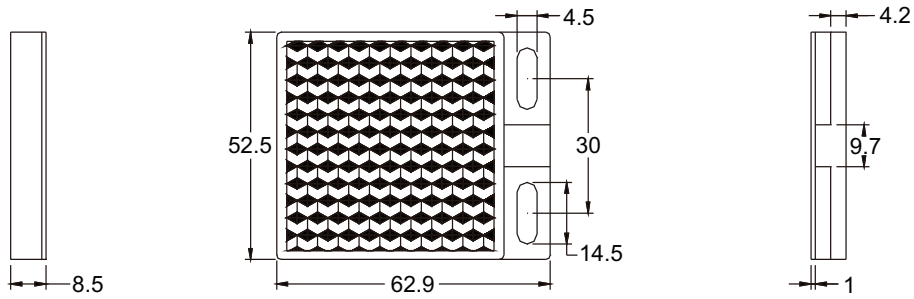

Photo Sensor
Area Sensor
Inductive Proximity Sensor
Capacitive Proximity Sensor
Timer / Counter
Others
Accessories

◆ Dimensions / 尺寸圖 :

- 2RA18- 90A Right Angle Reflector/ 直角反射鏡

- CTR10 Reflectors / 鏡片

Thickness 6 mm

- RR- 01 Reflectors / 鏡片

- RR- 03 Reflectors / 鏡片

◆ Dimensions / 尺寸圖 :

• RR- 03-01 Reflectors / 鏡片

• RR- 04 Reflectors / 鏡片

• RR-05 Reflectors / 鏡片

• MT-8808 : PK3 Slit Mask (0 Filter)  
/PK3偏光片(0度)

• MT-88081 : PK3 Slit Mask (90 Filter)  
/PK3偏光片(90度)