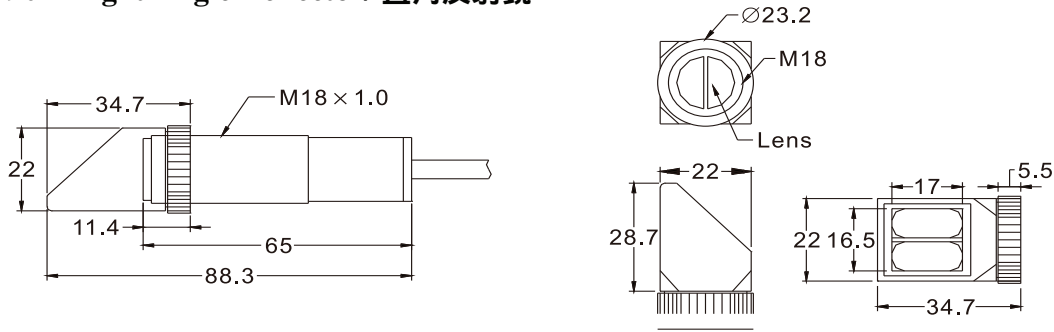

Photo Sensor
Area Sensor
Inductive Proximity Sensor
Capacitive Proximity Sensor
Timer / Counter
Others
Accessories

◆ Dimensions / 尺寸圖 :

- 2RA18- 90A Right Angle Reflector/ 直角反射鏡

- CTR10 Reflectors / 鏡片

Thickness 6 mm

- RR- 01 Reflectors / 鏡片

- RR- 03 Reflectors / 鏡片

◆ Dimensions / 尺寸圖 :

• RR- 03-01 Reflectors / 鏡片

• RR- 04 Reflectors / 鏡片

• RR-05 Reflectors / 鏡片

• MT-8808 : PK3 Slit Mask (0 Filter)  
/PK3偏光片(0度)

• MT-88081 : PK3 Slit Mask (90 Filter)  
/PK3偏光片(90度)