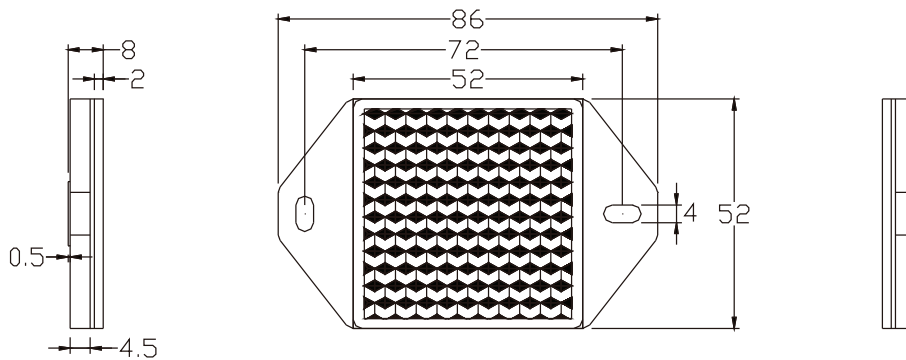

Photo Sensor
Area Sensor
Inductive Proximity Sensor
Capacitive Proximity Sensor
Timer / Counter
Others
Accessories

◆ Dimensions / 尺寸圖 :

- 2RA18- 90A Right Angle Reflector/ 直角反射鏡

- CTR10 Reflectors / 鏡片

Thickness 6 mm

- RR- 01 Reflectors / 鏡片

- RR- 03 Reflectors / 鏡片

◆ Dimensions / 尺寸圖 :

• RR- 03-01 Reflectors / 鏡片

• RR- 04 Reflectors / 鏡片

• RR-05 Reflectors / 鏡片

• MT-8808 : PK3 Slit Mask (0 Filter)  
/PK3偏光片(0度)

• MT-88081 : PK3 Slit Mask (90 Filter)  
/PK3偏光片(90度)