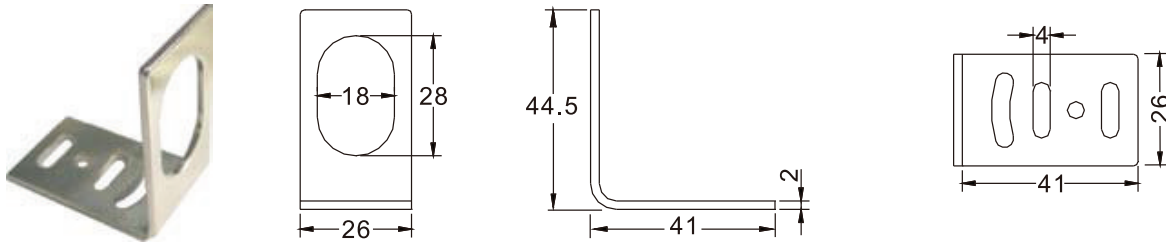

Photo Sensor

Area Sensor

Inductive Proximity Sensor

Capacitive Proximity Sensor

Timer / Counter

Others

Accessories

◆ Dimensions / 尺寸圖 :

• MF-01 Mounting Bracket / MF-01 固定架

• PK-M001 Mounting Bracket / PK-M001 固定架

• R3JK-M001 Mounting Bracket / RJ3K-M001 固定架

• OAP-M008 Mounting Bracket / OAP-M008 固定架

• OAP-M016 Mounting Bracket / OAP-M016 固定架

Photo Sensor
Area Sensor
Inductive Proximity Sensor
Capacitive Proximity Sensor
Timer / Counter
Others
Accessories

◆ Dimensions / 尺寸圖 :

• 2RA18- 90A Right Angle Reflector/ 直角反射鏡

• CTR10 Reflectors / 鏡片

Thickness 6 mm