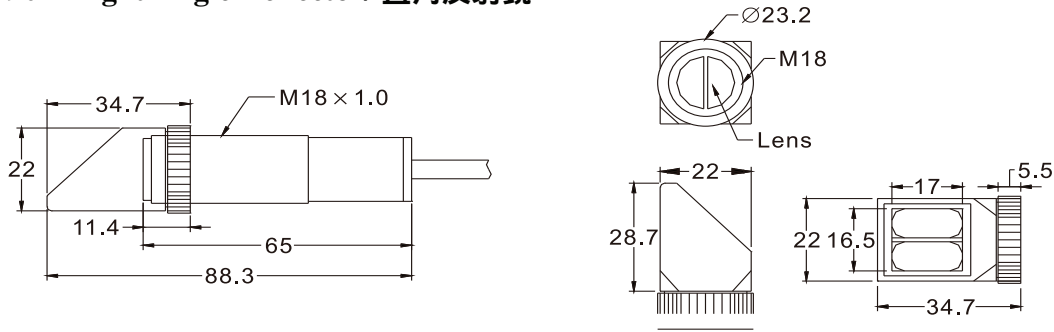

• MF-01 Mounting Bracket / MF-01 固定架

• PK-M001 Mounting Bracket / PK-M001 固定架

• R3JK-M001 Mounting Bracket / RJ3K-M001 固定架

• OAP-M008 Mounting Bracket / OAP-M008 固定架

• OAP-M016 Mounting Bracket / OAP-M016 固定架

Photo Sensor
Area Sensor
Inductive Proximity Sensor
Capacitive Proximity Sensor
Timer / Counter
Others
Accessories

◆ Dimensions / 尺寸圖 :

• 2RA18- 90A Right Angle Reflector/ 直角反射鏡

• CTR10 Reflectors / 鏡片

Thickness 6 mm