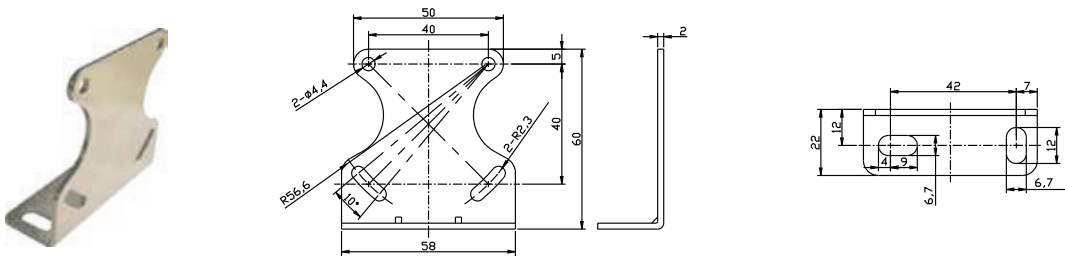

Photo Sensor

Area Sensor

Inductive Proximity Sensor

Capacitive Proximity Sensor

Timer / Counter

Others

Accessories

◆ Dimensions / 尺寸圖 :

• MF-01 Mounting Bracket / MF-01 固定架

• PK-M001 Mounting Bracket / PK-M001 固定架

• R3JK-M001 Mounting Bracket / RJ3K-M001 固定架

• OAP-M008 Mounting Bracket / OAP-M008 固定架

• OAP-M016 Mounting Bracket / OAP-M016 固定架

Photo Sensor
Area Sensor
Inductive Proximity Sensor
Capacitive Proximity Sensor
Timer / Counter
Others
Accessories

◆ Dimensions / 尺寸圖 :

• 2RA18- 90A Right Angle Reflector/ 直角反射鏡

• CTR10 Reflectors / 鏡片

Thickness 6 mm