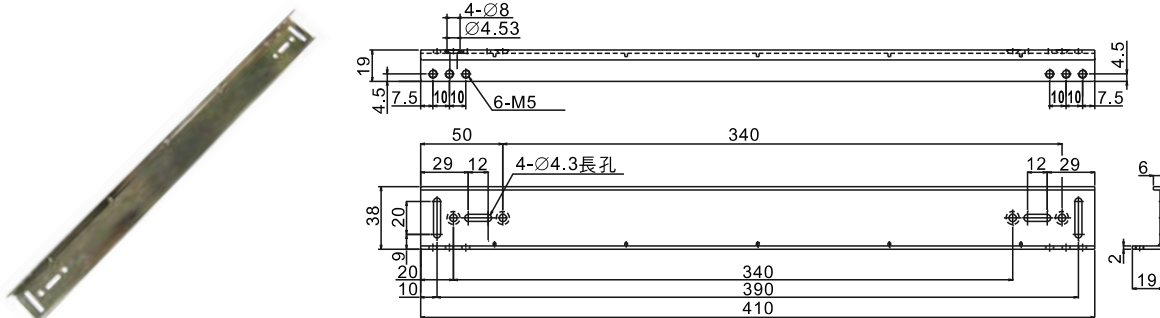

• MF-01 Mounting Bracket / MF-01 固定架

• PK-M001 Mounting Bracket / PK-M001 固定架

• R3JK-M001 Mounting Bracket / RJ3K-M001 固定架

• OAP-M008 Mounting Bracket / OAP-M008 固定架

• OAP-M016 Mounting Bracket / OAP-M016 固定架

Photo Sensor
Area Sensor
Inductive Proximity Sensor
Capacitive Proximity Sensor
Timer / Counter
Others
Accessories

◆ Dimensions / 尺寸圖 :

- 2RA18- 90A Right Angle Reflector/ 直角反射鏡

- CTR10 Reflectors / 鏡片

Thickness 6 mm