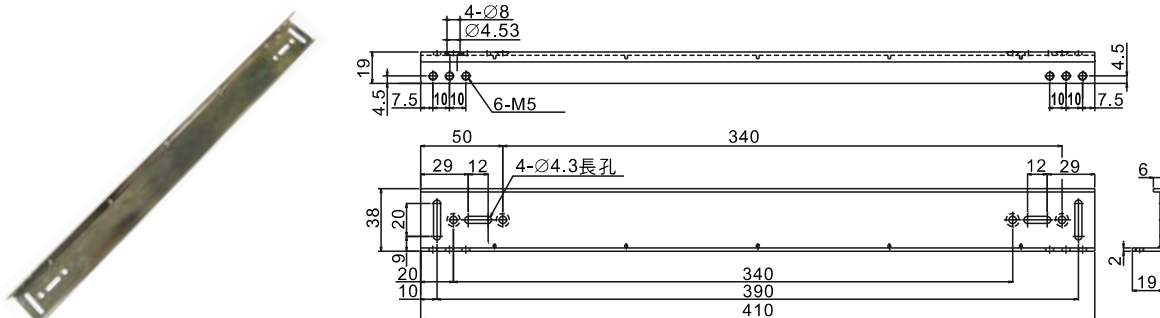

• MF-01 Mounting Bracket / MF-01 固定架

• PK-M001 Mounting Bracket / PK-M001 固定架

• R3JK-M001 Mounting Bracket / RJ3K-M001 固定架

• OAP-M008 Mounting Bracket / OAP-M008 固定架

• OAP-M016 Mounting Bracket / OAP-M016 固定架

Photo Sensor
Area Sensor
Inductive Proximity Sensor
Capacitive Proximity Sensor
Timer / Counter
Others
Accessories

◆ Dimensions / 尺寸圖 :

• 2RA18- 90A Right Angle Reflector/ 直角反射鏡

• CTR10 Reflectors / 鏡片

Thickness 6 mm