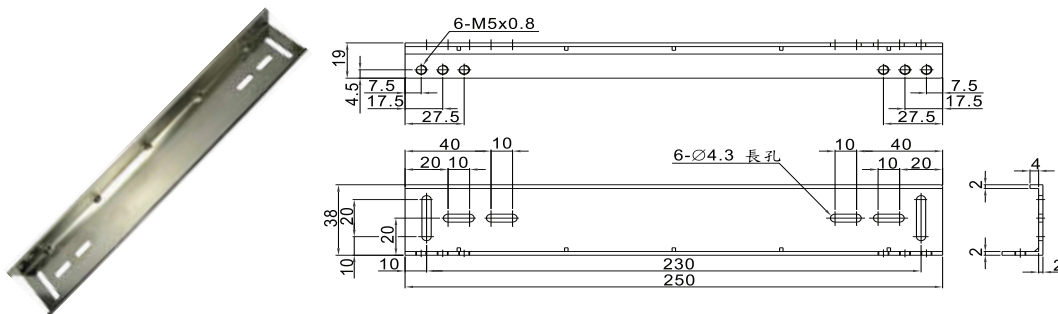

• MF-01 Mounting Bracket / MF-01 固定架

• PK-M001 Mounting Bracket / PK-M001 固定架

• R3JK-M001 Mounting Bracket / RJ3K-M001 固定架

• OAP-M008 Mounting Bracket / OAP-M008 固定架

• OAP-M016 Mounting Bracket / OAP-M016 固定架

Photo Sensor
Area Sensor
Inductive Proximity Sensor
Capacitive Proximity Sensor
Timer / Counter
Others
Accessories

◆ Dimensions / 尺寸圖 :

- 2RA18- 90A Right Angle Reflector/ 直角反射鏡

- CTR10 Reflectors / 鏡片

Thickness 6 mm