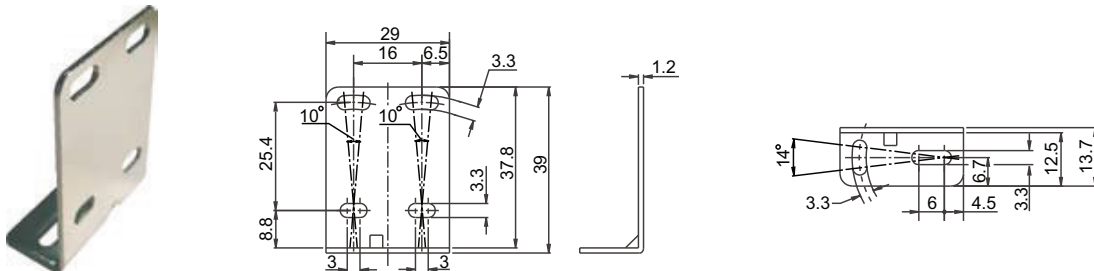

Photo Sensor

Area Sensor

Inductive Proximity Sensor

Capacitive Proximity Sensor

Timer / Counter

Others

Accessories

◆ Dimensions / 尺寸圖 :

• MF-01 Mounting Bracket / MF-01 固定架

• PK-M001 Mounting Bracket / PK-M001 固定架

• R3JK-M001 Mounting Bracket / RJ3K-M001 固定架

• OAP-M008 Mounting Bracket / OAP-M008 固定架

• OAP-M016 Mounting Bracket / OAP-M016 固定架

Photo Sensor
Area Sensor
Inductive Proximity Sensor
Capacitive Proximity Sensor
Timer / Counter
Others
Accessories

◆ Dimensions / 尺寸圖 :

• 2RA18- 90A Right Angle Reflector/ 直角反射鏡

• CTR10 Reflectors / 鏡片

Thickness 6 mm