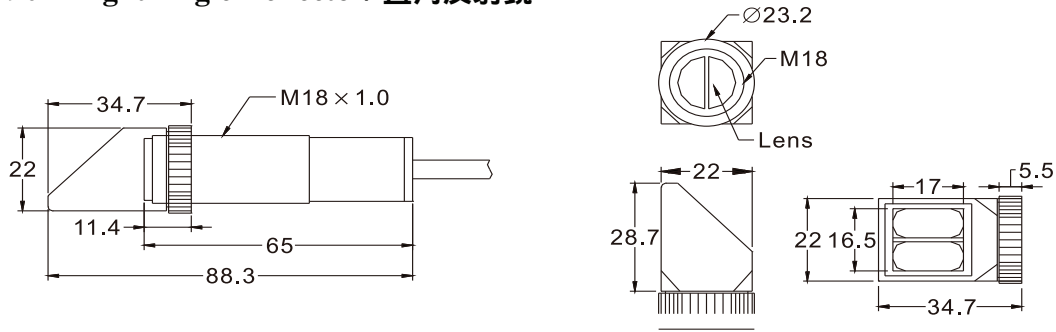

• MF-01 Mounting Bracket / MF-01 固定架

• PK-M001 Mounting Bracket / PK-M001 固定架

• R3JK-M001 Mounting Bracket / RJ3K-M001 固定架

• OAP-M008 Mounting Bracket / OAP-M008 固定架

• OAP-M016 Mounting Bracket / OAP-M016 固定架

Photo Sensor
Area Sensor
Inductive Proximity Sensor
Capacitive Proximity Sensor
Timer / Counter
Others
Accessories

◆ Dimensions / 尺寸圖 :

- 2RA18- 90A Right Angle Reflector/ 直角反射鏡

- CTR10 Reflectors / 鏡片

Thickness 6 mm