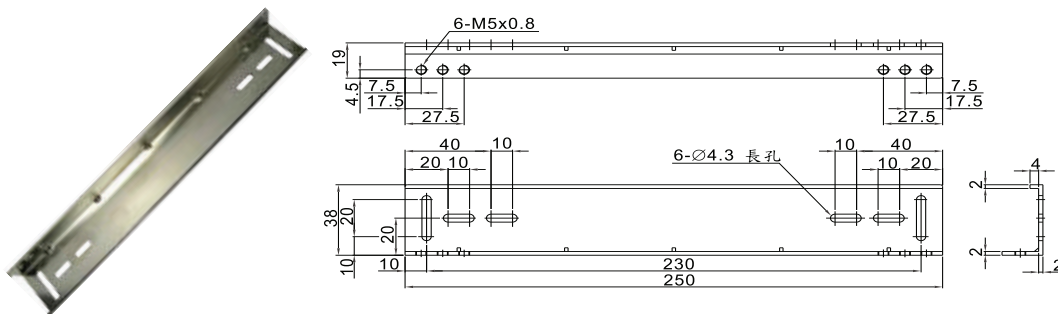

• MF-01 Mounting Bracket / MF-01 固定架

• PK-M001 Mounting Bracket / PK-M001 固定架

• R3JK-M001 Mounting Bracket / RJ3K-M001 固定架

• OAP-M008 Mounting Bracket / OAP-M008 固定架

• OAP-M016 Mounting Bracket / OAP-M016 固定架

Photo Sensor
Area Sensor
Inductive Proximity Sensor
Capacitive Proximity Sensor
Timer / Counter
Others
Accessories

◆ Dimensions / 尺寸圖 :

• 2RA18- 90A Right Angle Reflector/ 直角反射鏡

• CTR10 Reflectors / 鏡片

Thickness 6 mm